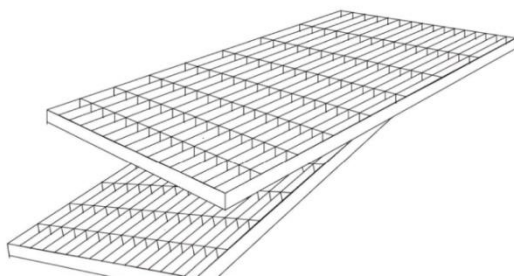

Kellerschacht 165/80, mit Falz, inkl. Montagematerial, (Innenmaße)

➔ Kellerschacht 165/80 ohne Boden

Bestell-Nr.	Breite	Höhe	Wandab.	Wandst.	kg
505350	165cm	90cm	80cm	8cm	560kg
505355	165cm	120cm	80cm	8cm	750kg
505360	165cm	160cm	80cm	8cm	990kg
505365	165cm	200cm	80cm	8cm	1240kg

➔ Kellerschacht 165/80 mit Boden

Bestell-Nr.	Breite	Höhe	Wandab.	Wandst.	kg
505390	165cm	90cm	80cm	8cm	800kg
505395	165cm	120cm	80cm	8cm	990kg
505400	165cm	160cm	80cm	8cm	1230kg
505405	165cm	200cm	80cm	8cm	1480kg

➔ Verzinkter Gitterrost mit und ohne Winkelzarge, MS 9/31

➔ verzinkter Gitterrost

Bestell-Nr.	Länge	Breite	Höhe	Belastung
	171cm	83cm	2,5cm	begehbar
	171cm	83cm	4cm	PKW
	171cm	83cm	7cm	LKW