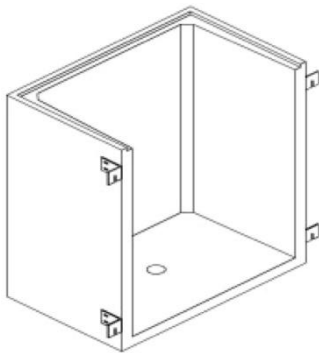

Kellerschacht 165/80, mit Falz, inkl. Montagematerial, (Innenmaße)

➔ Kellerschacht 165/80 ohne Boden

Bestell-Nr.	Breite	Höhe	Wandab.	Wandst.	kg
505350	165cm	90cm	80cm	8cm	560kg
505355	165cm	120cm	80cm	8cm	750kg
505360	165cm	160cm	80cm	8cm	990kg
505365	165cm	200cm	80cm	8cm	1240kg

➔ Kellerschacht 165/80 mit Boden

Bestell-Nr.	Breite	Höhe	Wandab.	Wandst.	kg
505390	165cm	90cm	80cm	8cm	800kg
505395	165cm	120cm	80cm	8cm	990kg
505400	165cm	160cm	80cm	8cm	1230kg
505405	165cm	200cm	80cm	8cm	1480kg

➔ Verzinkter Gitterrost mit und ohne Winkelzarge, MS 9/31

➔ verzinkter Gitterrost

Bestell-Nr.	Länge	Breite	Höhe	Belastung
	171cm	83cm	2,5cm	begehbar
	171cm	83cm	4cm	PKW
	171cm	83cm	7cm	LKW