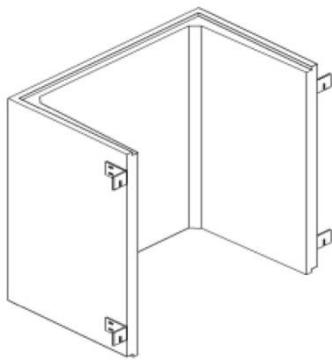

Kellerschacht 165/80, mit Falz, inkl. Montagematerial, (Innenmaße)

➔ Kellerschacht 165/80 ohne Boden

Bestell-Nr.	Breite	Höhe	Wandab.	Wandst.	kg
505350	165cm	90cm	80cm	8cm	560kg
505355	165cm	120cm	80cm	8cm	750kg
505360	165cm	160cm	80cm	8cm	990kg
505365	165cm	200cm	80cm	8cm	1240kg

➔ Kellerschacht 165/80 mit Boden

Bestell-Nr.	Breite	Höhe	Wandab.	Wandst.	kg
505390	165cm	90cm	80cm	8cm	800kg
505395	165cm	120cm	80cm	8cm	990kg
505400	165cm	160cm	80cm	8cm	1230kg
505405	165cm	200cm	80cm	8cm	1480kg

➔ Verzinkter Gitterrost mit und ohne Winkelzarge, MS 9/31

➔ verzinkter Gitterrost

Bestell-Nr.	Länge	Breite	Höhe	Belastung
	171cm	83cm	2,5cm	begehbar
	171cm	83cm	4cm	PKW
	171cm	83cm	7cm	LKW