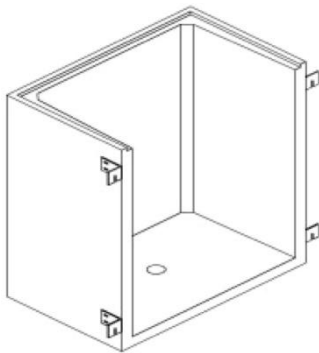

Kellerschacht 185/60, mit Falz, inkl. Montagematerial, (Innenmaße)

➔ Kellerschacht 185/60 ohne Boden

Bestell Nr.	Breite	Höhe	Wandab.	Wandst.	kg
505430	185cm	90cm	60cm	8cm	530kg
505435	185cm	120cm	60cm	8cm	710kg
505440	185cm	160cm	60cm	8cm	950kg
505445	185cm	200cm	60cm	8cm	1180kg

➔ Kellerschacht 185/60 mit Boden

Bestell Nr.	Breite	Höhe	Wandab.	Wandst.	kg
505470	185cm	90cm	60cm	8cm	730kg
505475	185cm	120cm	60cm	8cm	910kg
505480	185cm	160cm	60cm	8cm	1150kg
505485	185cm	200cm	60cm	8cm	1380kg

➔ Verzinkter Gitterrost mit und ohne Winkelzarge, Ms 9/31

➔ verzinkter Gitterrost

Bestell Nr.	Länge	Breite	Höhe	Belastung
	191cm	63cm	2,5cm	begehbar
	191cm	63cm	4cm	PKW
	191cm	63cm	7cm	LKW