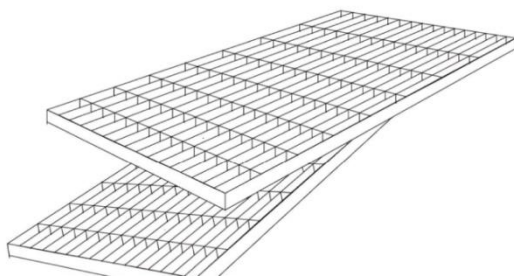

Kellerschacht 185/60, mit Falz, inkl. Montagematerial, (Innenmaße)

➔ Kellerschacht 185/60 ohne Boden

Bestell Nr.	Breite	Höhe	Wandab.	Wandst.	kg
505430	185cm	90cm	60cm	8cm	530kg
505435	185cm	120cm	60cm	8cm	710kg
505440	185cm	160cm	60cm	8cm	950kg
505445	185cm	200cm	60cm	8cm	1180kg

➔ Kellerschacht 185/60 mit Boden

Bestell Nr.	Breite	Höhe	Wandab.	Wandst.	kg
505470	185cm	90cm	60cm	8cm	730kg
505475	185cm	120cm	60cm	8cm	910kg
505480	185cm	160cm	60cm	8cm	1150kg
505485	185cm	200cm	60cm	8cm	1380kg

➔ Verzinkter Gitterrost mit und ohne Winkelzarge, Ms 9/31

➔ verzinkter Gitterrost

Bestell Nr.	Länge	Breite	Höhe	Belastung
	191cm	63cm	2,5cm	begehbar
	191cm	63cm	4cm	PKW
	191cm	63cm	7cm	LKW