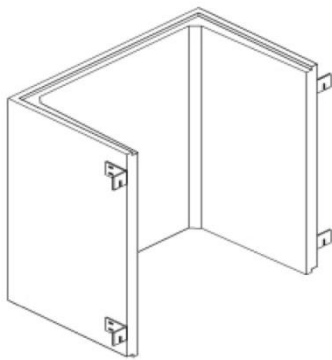

Kellerschacht 185/80, mit Falz, inkl. Montagematerial, (Innenmaße)

Kellerschacht 185/80 ohne Boden

Bestell-Nr.	Breite	Höhe	Wandab.	Wandst.	kg
505510	185cm	90cm	80cm	8cm	600kg
505515	185cm	120cm	80cm	8cm	800kg
505520	185cm	160cm	80cm	8cm	1050kg
505525	185cm	200cm	80cm	8cm	1320kg

Kellerschacht 185/80 mit Boden

Bestell-Nr.	Breite	Höhe	Wandab.	Wandst.	kg
505550	185cm	90cm	80cm	8cm	870kg
505555	185cm	120cm	80cm	8cm	1070kg
505560	185cm	160cm	80cm	8cm	1320kg
505565	185cm	200cm	80cm	8cm	1590kg

Verzinkter Gitterrost mit und ohne Winkelzarge, MS 9/31

verzinkter Gitterrost

Bestell-Nr.	Länge	Breite	Höhe	Belastung
	191cm	83cm	2,5cm	begehbar
	191cm	83cm	4cm	PKW
	191cm	83cm	7cm	LKW