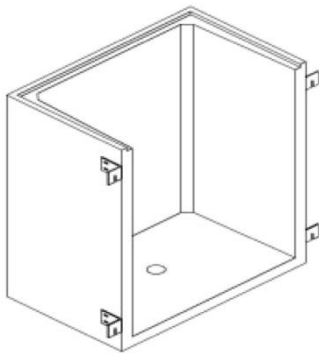

Kellerschacht 185/80, mit Falz, inkl. Montagematerial, (Innenmaße)

Kellerschacht 185/80 ohne Boden

Bestell-Nr.	Breite	Höhe	Wandab.	Wandst.	kg
505510	185cm	90cm	80cm	8cm	600kg
505515	185cm	120cm	80cm	8cm	800kg
505520	185cm	160cm	80cm	8cm	1050kg
505525	185cm	200cm	80cm	8cm	1320kg

Kellerschacht 185/80 mit Boden

Bestell-Nr.	Breite	Höhe	Wandab.	Wandst.	kg
505550	185cm	90cm	80cm	8cm	870kg
505555	185cm	120cm	80cm	8cm	1070kg
505560	185cm	160cm	80cm	8cm	1320kg
505565	185cm	200cm	80cm	8cm	1590kg

Verzinkter Gitterrost mit und ohne Winkelzarge, MS 9/31

verzinkter Gitterrost

Bestell-Nr.	Länge	Breite	Höhe	Belastung
	191cm	83cm	2,5cm	begehbar
	191cm	83cm	4cm	PKW
	191cm	83cm	7cm	LKW