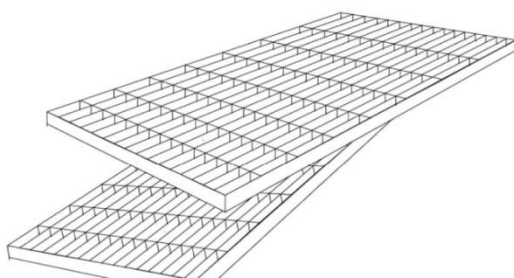

Kellerschacht 185/80, mit Falz, inkl. Montagematerial, (Innenmaße)

Kellerschacht 185/80 ohne Boden

Bestell-Nr.	Breite	Höhe	Wandab.	Wandst.	kg
505510	185cm	90cm	80cm	8cm	600kg
505515	185cm	120cm	80cm	8cm	800kg
505520	185cm	160cm	80cm	8cm	1050kg
505525	185cm	200cm	80cm	8cm	1320kg

Kellerschacht 185/80 mit Boden

Bestell-Nr.	Breite	Höhe	Wandab.	Wandst.	kg
505550	185cm	90cm	80cm	8cm	870kg
505555	185cm	120cm	80cm	8cm	1070kg
505560	185cm	160cm	80cm	8cm	1320kg
505565	185cm	200cm	80cm	8cm	1590kg

Verzinkter Gitterrost mit und ohne Winkelzarge, MS 9/31

verzinkter Gitterrost

Bestell-Nr.	Länge	Breite	Höhe	Belastung
	191cm	83cm	2,5cm	begehbar
	191cm	83cm	4cm	PKW
	191cm	83cm	7cm	LKW