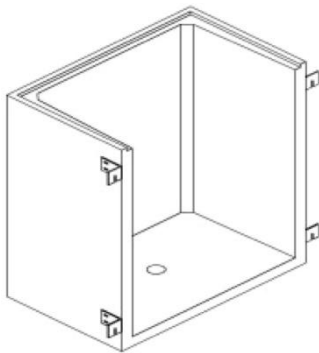

Kellerschacht 205/60, ohne Falz, inkl. Montagematerial, (Innenmaße)

➔ Kellerschacht 205/60 ohne Boden

Bestell-Nr.	Breite	Höhe	Wandab.	Wandst.	kg
505590	205cm	90cm	60cm	12cm	860kg
505595	205cm	120cm	60cm	12cm	1150kg
505600	205cm	160cm	60cm	12cm	1530kg
505605	205cm	210cm	60cm	12cm	1920kg

➔ Kellerschacht 205/60 mit Boden

Bestell-Nr.	Breite	Höhe	Wandab.	Wandst.	kg
505610	205cm	90cm	60cm	12cm	1180kg
505615	205cm	120cm	60cm	12cm	1370kg
505620	205cm	160cm	60cm	12cm	1750kg
505625	205cm	210cm	60cm	12cm	2140kg

➔ Verzinkter Gitterrost mit und ohne Winkelzarge, MS 9/31

➔ verzinkter Gitterrost

Bestell-Nr.	Länge	Breite	Höhe	Belastung
	210cm	63cm	2,5cm	begehbar
	210cm	63cm	4cm	PKW
	210cm	63cm	7cm	LKW