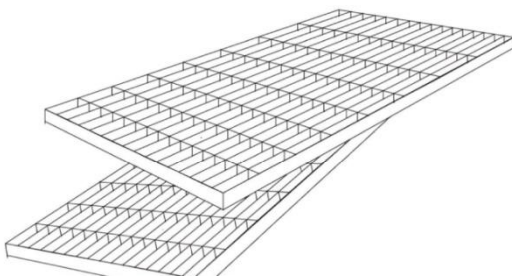

Kellerschacht 205/60, ohne Falz, inkl. Montagematerial, (Innenmaße)

➔ Kellerschacht 205/60 ohne Boden

Bestell-Nr.	Breite	Höhe	Wandab.	Wandst.	kg
505590	205cm	90cm	60cm	12cm	860kg
505595	205cm	120cm	60cm	12cm	1150kg
505600	205cm	160cm	60cm	12cm	1530kg
505605	205cm	210cm	60cm	12cm	1920kg

➔ Kellerschacht 205/60 mit Boden

Bestell-Nr.	Breite	Höhe	Wandab.	Wandst.	kg
505610	205cm	90cm	60cm	12cm	1180kg
505615	205cm	120cm	60cm	12cm	1370kg
505620	205cm	160cm	60cm	12cm	1750kg
505625	205cm	210cm	60cm	12cm	2140kg

➔ Verzinkter Gitterrost mit und ohne Winkelzarge, MS 9/31

➔ verzinkter Gitterrost

Bestell-Nr.	Länge	Breite	Höhe	Belastung
	210cm	63cm	2,5cm	begehbar
	210cm	63cm	4cm	PKW
	210cm	63cm	7cm	LKW