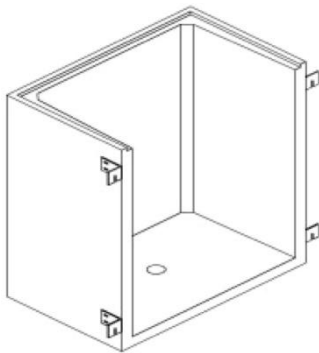

# Kellerschacht 205/80, ohne Falz, inkl. Montagematerial, (Innenmaße)

## ➔ Kellerschacht 205/80 ohne Boden

| Bestell-Nr. | Breite | Höhe  | Wandab. | Wandst. | kg     |
|-------------|--------|-------|---------|---------|--------|
| 505690      | 205cm  | 90cm  | 80cm    | 12cm    | 960kg  |
| 505695      | 205cm  | 120cm | 80cm    | 12cm    | 1280kg |
| 505700      | 205cm  | 160cm | 80cm    | 12cm    | 1710kg |
| 505705      | 205cm  | 210cm | 80cm    | 12cm    | 2140kg |

## ➔ Kellerschacht 205/80 mit Boden

| Bestell-Nr. | Breite | Höhe  | Wandab. | Wandst. | kg     |
|-------------|--------|-------|---------|---------|--------|
| 505730      | 205cm  | 90cm  | 80cm    | 12cm    | 1260kg |
| 505735      | 205cm  | 120cm | 80cm    | 12cm    | 1580kg |
| 505740      | 205cm  | 160cm | 80cm    | 12cm    | 2010kg |
| 505745      | 205cm  | 210cm | 80cm    | 12cm    | 2340kg |