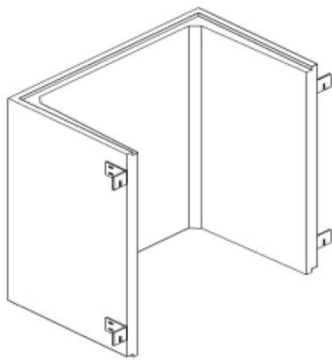

# Kellerschacht 205/80, ohne Falz, inkl. Montagematerial, (Innenmaße)

## ➔ Kellerschacht 205/80 ohne Boden

| Bestell-Nr. | Breite | Höhe  | Wandab. | Wandst. | kg     |
|-------------|--------|-------|---------|---------|--------|
| 505690      | 205cm  | 90cm  | 80cm    | 12cm    | 960kg  |
| 505695      | 205cm  | 120cm | 80cm    | 12cm    | 1280kg |
| 505700      | 205cm  | 160cm | 80cm    | 12cm    | 1710kg |
| 505705      | 205cm  | 210cm | 80cm    | 12cm    | 2140kg |

## ➔ Kellerschacht 205/80 mit Boden

| Bestell-Nr. | Breite | Höhe  | Wandab. | Wandst. | kg     |
|-------------|--------|-------|---------|---------|--------|
| 505730      | 205cm  | 90cm  | 80cm    | 12cm    | 1260kg |
| 505735      | 205cm  | 120cm | 80cm    | 12cm    | 1580kg |
| 505740      | 205cm  | 160cm | 80cm    | 12cm    | 2010kg |
| 505745      | 205cm  | 210cm | 80cm    | 12cm    | 2340kg |