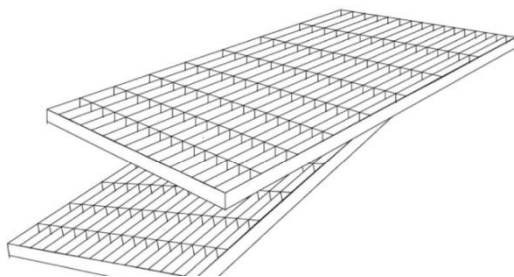

Bestell-Nr.	Länge	Breite	Höhe	Belastung
	210cm	83cm	2,5cm	begehbar
	210cm	83cm	4cm	PKW
	210cm	83cm	7cm	LKW