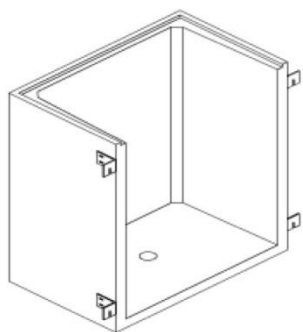

Bocche da lupo 100/60, con scalatura, incl. materiale di montaggio (misure interne)

➔ Bocche da lupo 100/60 senza fondo

articolo	largh.	altezza	dist. muro	spessore	peso kg
505030	100cm	90cm	60cm	8cm	350kg
505035	100cm	120cm	60cm	8cm	460kg
505040	100cm	150cm	60cm	8cm	570kg
505045	100cm	200cm	60cm	8cm	760kg

➔ Bocche da lupo 100/60 con fondo

articolo	largh.	altezza	dist. muro	spessore	peso kg
505070	100cm	90cm	60cm	8cm	460kg
505075	100cm	120cm	60cm	8cm	570kg
505080	100cm	150cm	60cm	8cm	680kg
505085	100cm	200cm	60cm	8cm	780kg

➔ Griglia zincata MS 9/31

➔ Griglia zincata

articolo	lung.	largh.	altezza	carico	
505900	107cm	63cm	2,5cm	A 15	pedonabile
505905	107cm	63cm	4cm	B125	C 250
505910	107cm	63cm	7cm	C250	D 400