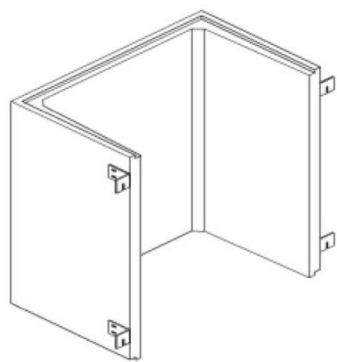

Bocche da lupo 100/60, con scalatura, incl. materiale di montaggio (misure interne)

➔ Bocche da lupo 100/60 senza fondo

articolo	largh.	altezza	dist. muro	spessore	peso kg
505030	100cm	90cm	60cm	8cm	350kg
505035	100cm	120cm	60cm	8cm	460kg
505040	100cm	150cm	60cm	8cm	570kg
505045	100cm	200cm	60cm	8cm	760kg

➔ Bocche da lupo 100/60 con fondo

articolo	largh.	altezza	dist. muro	spessore	peso kg
505070	100cm	90cm	60cm	8cm	460kg
505075	100cm	120cm	60cm	8cm	570kg
505080	100cm	150cm	60cm	8cm	680kg
505085	100cm	200cm	60cm	8cm	780kg

➔ Griglia zincata MS 9/31

➔ Griglia zincata

articolo	lung.	largh.	altezza	carico	
505900	107cm	63cm	2,5cm	A 15	pedonabile
505905	107cm	63cm	4cm	B125	C 250
505910	107cm	63cm	7cm	C250	D 400