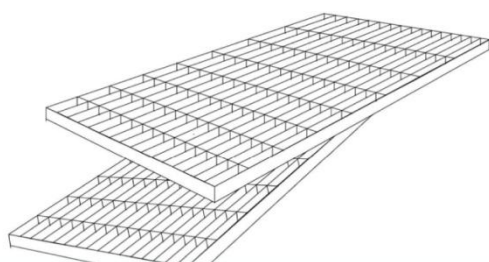

Bocche da lupo 125/60, con scalatura, incl. materiale di montaggio (misure interne)

➔ Bocche da lupo 125/60 senza fondo

articolo	largh.	altezza	dist. muro	spessore	peso kg
505100	125cm	90cm	60cm	8cm	370kg
505110	125cm	120cm	60cm	8cm	500kg
505115	125cm	160cm	60cm	8cm	650kg
505120	125cm	200cm	60cm	8cm	820kg
505125	125cm	250cm	60cm	8cm	970kg

➔ Bocche da lupo 125/60 con fondo

articolo	largh.	altezza	dist. muro	spessore	peso kg
505150	125cm	90cm	60cm	8cm	510kg
505155	125cm	120cm	60cm	8cm	640kg
505160	125cm	160cm	60cm	8cm	790kg
505165	125cm	200cm	60cm	8cm	960kg
505170	125cm	250cm	60cm	8cm	970kg

➔ Griglia zincata con e senza telaio MS 9/31

➔ Griglia zincata

articolo	lung.	largh.	altezza	carico
505915	132cm	63cm	2,5cm	pedonabile
505920	132cm	63cm	4cm	C 250
	132cm	63cm	7cm	D 400