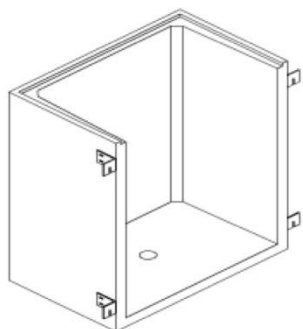

Bocche da lupo 125/60, con scalatura, incl. materiale di montaggio (misure interne)

➔ Bocche da lupo 125/60 senza fondo

articolo	largh.	altezza	dist. muro	spessore	peso kg
505100	125cm	90cm	60cm	8cm	370kg
505110	125cm	120cm	60cm	8cm	500kg
505115	125cm	160cm	60cm	8cm	650kg
505120	125cm	200cm	60cm	8cm	820kg
505125	125cm	250cm	60cm	8cm	970kg

➔ Bocche da lupo 125/60 con fondo

articolo	largh.	altezza	dist. muro	spessore	peso kg
505150	125cm	90cm	60cm	8cm	510kg
505155	125cm	120cm	60cm	8cm	640kg
505160	125cm	160cm	60cm	8cm	790kg
505165	125cm	200cm	60cm	8cm	960kg
505170	125cm	250cm	60cm	8cm	970kg

➔ Griglia zincata con e senza telaio MS 9/31

➔ Griglia zincata

articolo	lung.	largh.	altezza	carico
505915	132cm	63cm	2,5cm	pedonabile
505920	132cm	63cm	4cm	C 250
	132cm	63cm	7cm	D 400