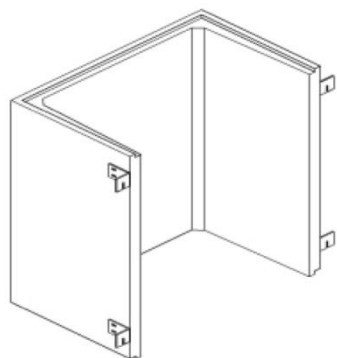

Bocche da lupo 125/60, con scalatura, incl. materiale di montaggio (misure interne)

➔ Bocche da lupo 125/60 senza fondo

articolo	largh.	altezza	dist. muro	spessore	peso kg
505100	125cm	90cm	60cm	8cm	370kg
505110	125cm	120cm	60cm	8cm	500kg
505115	125cm	160cm	60cm	8cm	650kg
505120	125cm	200cm	60cm	8cm	820kg
505125	125cm	250cm	60cm	8cm	970kg

➔ Bocche da lupo 125/60 con fondo

articolo	largh.	altezza	dist. muro	spessore	peso kg
505150	125cm	90cm	60cm	8cm	510kg
505155	125cm	120cm	60cm	8cm	640kg
505160	125cm	160cm	60cm	8cm	790kg
505165	125cm	200cm	60cm	8cm	960kg
505170	125cm	250cm	60cm	8cm	970kg

➔ Griglia zincata con e senza telaio MS 9/31

➔ Griglia zincata

articolo	lung.	largh.	altezza	carico
505915	132cm	63cm	2,5cm	pedonabile
505920	132cm	63cm	4cm	C 250
	132cm	63cm	7cm	D 400