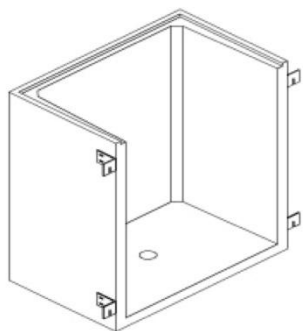

Bocche da lupo 125/80, con scalatura, incl. materiale di montaggio (misure interne)

➔ Bocche da lupo 125/80 senza fondo

| articolo | largh. | altezza | dist. muro | spessore | peso kg |
|----------|--------|---------|------------|----------|---------|
| 505200 | 125cm | 90cm | 80cm | 8cm | 500kg |
| 505210 | 125cm | 120cm | 80cm | 8cm | 660kg |
| 505215 | 125cm | 160cm | 80cm | 8cm | 880kg |
| 505220 | 125cm | 200cm | 80cm | 8cm | 1100kg |
| 505225 | 125cm | 250cm | 80cm | 8cm | 1375kg |

➔ Bocche da lupo 125/80 con fondo

| articolo | largh. | altezza | dist. muro | spessore | peso kg |
|----------|--------|---------|------------|----------|---------|
| 505250 | 125cm | 90cm | 80cm | 8cm | 580kg |
| 505255 | 125cm | 120cm | 80cm | 8cm | 840kg |
| 505260 | 125cm | 160cm | 80cm | 8cm | 1060kg |
| 505265 | 125cm | 200cm | 80cm | 8cm | 1280kg |

➔ Griglia zincata con e senza telaio MS 9/31

➔ Griglia zincata

| articolo | lung. | largh. | altezza | carico |
|----------|-------|--------|---------|------------|
| 505930 | 132cm | 83cm | 2,5cm | pedonabile |
| 505935 | 132cm | 83cm | 4cm | C 250 |
| 505940 | 132cm | 83cm | 7cm | D 400 |