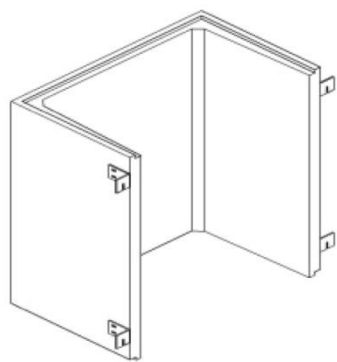

Bocche da lupo 125/80, con scalatura, incl. materiale di montaggio (misure interne)

➔ Bocche da lupo 125/80 senza fondo

| articolo | largh. | altezza | dist. muro | spessore | peso kg |
|----------|--------|---------|------------|----------|---------|
| 505200 | 125cm | 90cm | 80cm | 8cm | 500kg |
| 505210 | 125cm | 120cm | 80cm | 8cm | 660kg |
| 505215 | 125cm | 160cm | 80cm | 8cm | 880kg |
| 505220 | 125cm | 200cm | 80cm | 8cm | 1100kg |
| 505225 | 125cm | 250cm | 80cm | 8cm | 1375kg |

➔ Bocche da lupo 125/80 con fondo

| articolo | largh. | altezza | dist. muro | spessore | peso kg |
|----------|--------|---------|------------|----------|---------|
| 505250 | 125cm | 90cm | 80cm | 8cm | 580kg |
| 505255 | 125cm | 120cm | 80cm | 8cm | 840kg |
| 505260 | 125cm | 160cm | 80cm | 8cm | 1060kg |
| 505265 | 125cm | 200cm | 80cm | 8cm | 1280kg |

➔ Griglia zincata con e senza telaio MS 9/31

➔ Griglia zincata

| articolo | lung. | largh. | altezza | carico |
|----------|-------|--------|---------|------------|
| 505930 | 132cm | 83cm | 2,5cm | pedonabile |
| 505935 | 132cm | 83cm | 4cm | C 250 |
| 505940 | 132cm | 83cm | 7cm | D 400 |