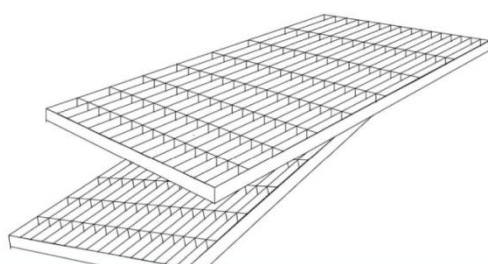

Bocche da lupo 125/80, con scalatura, incl. materiale di montaggio (misure interne)

➔ Bocche da lupo 125/80 senza fondo

| articolo | largh. | altezza | dist. muro | spessore | peso kg |
|----------|--------|---------|------------|----------|---------|
| 505200 | 125cm | 90cm | 80cm | 8cm | 500kg |
| 505210 | 125cm | 120cm | 80cm | 8cm | 660kg |
| 505215 | 125cm | 160cm | 80cm | 8cm | 880kg |
| 505220 | 125cm | 200cm | 80cm | 8cm | 1100kg |
| 505225 | 125cm | 250cm | 80cm | 8cm | 1375kg |

➔ Bocche da lupo 125/80 con fondo

| articolo | largh. | altezza | dist. muro | spessore | peso kg |
|----------|--------|---------|------------|----------|---------|
| 505250 | 125cm | 90cm | 80cm | 8cm | 580kg |
| 505255 | 125cm | 120cm | 80cm | 8cm | 840kg |
| 505260 | 125cm | 160cm | 80cm | 8cm | 1060kg |
| 505265 | 125cm | 200cm | 80cm | 8cm | 1280kg |

➔ Griglia zincata con e senza telaio MS 9/31

➔ Griglia zincata

| articolo | lung. | largh. | altezza | carico |
|----------|-------|--------|---------|------------|
| 505930 | 132cm | 83cm | 2,5cm | pedonabile |
| 505935 | 132cm | 83cm | 4cm | C 250 |
| 505940 | 132cm | 83cm | 7cm | D 400 |