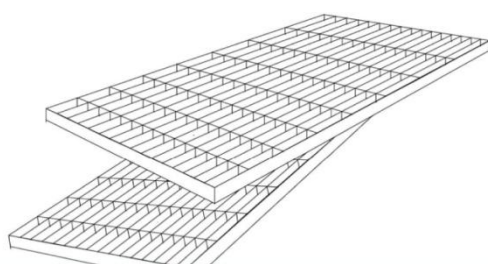

Bocche da lupo 185/60, con scalatura, incl. materiale di montaggio (misure interne)

➔ Bocche da lupo 185/60 senza fondo

articolo	largh.	altezza	dist. muro	spessore	peso kg
505430	185cm	90cm	60cm	8cm	530kg
505435	185cm	120cm	60cm	8cm	710kg
505440	185cm	160cm	60cm	8cm	950kg
505445	185cm	200cm	60cm	8cm	1180kg

➔ Bocche da lupo 185/60 con fondo

articolo	largh.	altezza	dist. muro	spessore	peso kg
505470	185cm	90cm	60cm	8cm	730kg
505475	185cm	120cm	60cm	8cm	910kg
505480	185cm	160cm	60cm	8cm	1150kg
505485	185cm	200cm	60cm	8cm	1380kg

➔ Griglia zincata con e senza telaio MS 9/31

➔ Griglia zincata

articolo	lungh.	largh.	altezza	carico
	191cm	63cm	2,5cm	pedonabile
	191cm	63cm	4cm	C 250
	191cm	63cm	7cm	D 400