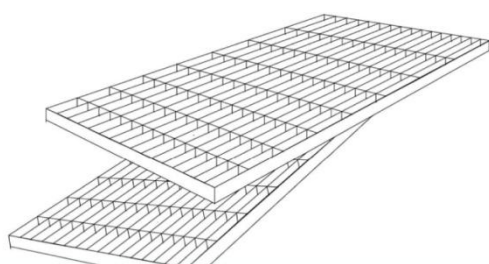

## Bocche da lupo 185/80, con scalatura, incl. materiale di montaggio (misure interne)

➔ Bocche da lupo 185/80 senza fondo

articolo	largh.	altezza	dist. muro	spessore	peso kg
----------	--------	---------	------------	----------	---------

505510	185cm	90cm	80cm	8cm	600kg
505515	185cm	120cm	80cm	8cm	800kg
505520	185cm	160cm	80cm	8cm	1050kg
505525	185cm	200cm	80cm	8cm	1320kg

➔ Bocche da lupo 185/80 con fondo

articolo	largh.	altezza	dist. muro	spessore	peso kg
----------	--------	---------	------------	----------	---------

505550	185cm	90cm	80cm	8cm	870kg
505555	185cm	120cm	80cm	8cm	1070kg
505560	185cm	160cm	80cm	8cm	1320kg
505565	185cm	200cm	80cm	8cm	1590kg

➔ Griglia zincata con e senza telaio MS 9/31

➔ Griglia zincata

articolo	lung.	largh.	altezza	carico
----------	-------	--------	---------	--------