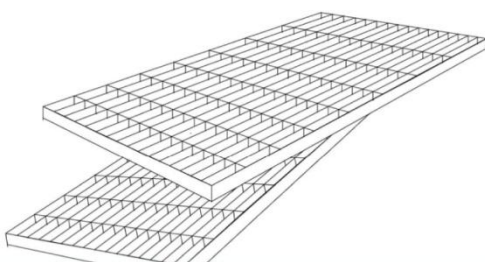

# Bocche da lupo 205/80, con scalatura, incl. materiale di montaggio (misure interne)

## ➔ Bocche da lupo 205/80 senza fondo

articolo	largh.	altezza	dist. muro	spessore	peso kg
505690	205cm	90cm	80cm	12cm	960kg
505695	205cm	120cm	80cm	12cm	1280kg
505700	205cm	160cm	80cm	12cm	1710kg
505705	205cm	210cm	80cm	12cm	2140kg

## ➔ Bocche da lupo 205/80 con fondo

articolo	largh.	altezza	dist. muro	spessore	peso kg
505730	205cm	90cm	80cm	12cm	1260kg
505735	205cm	120cm	80cm	12cm	1580kg
505740	205cm	160cm	80cm	12cm	2010kg
505745	205cm	210cm	80cm	12cm	2340kg

### ➔ Griglia zincata

articolo	lungh.	largh.	altezza	carico
	210cm	83cm	2,5cm	pedonabile
	210cm	83cm	4cm	C 250
	210cm	83cm	7cm	D 400