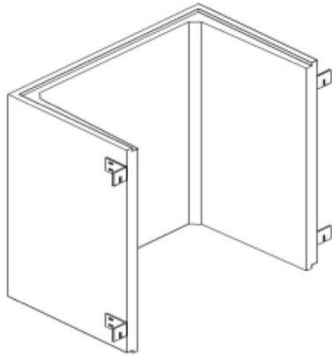

# Bocche da lupo 205/80, con scalatura, incl. materiale di montaggio (misure interne)

## ➔ Bocche da lupo 205/80 senza fondo

articolo	largh.	altezza	dist. muro	spessore	peso kg
505690	205cm	90cm	80cm	12cm	960kg
505695	205cm	120cm	80cm	12cm	1280kg
505700	205cm	160cm	80cm	12cm	1710kg
505705	205cm	210cm	80cm	12cm	2140kg

## ➔ Bocche da lupo 205/80 con fondo

articolo	largh.	altezza	dist. muro	spessore	peso kg
505730	205cm	90cm	80cm	12cm	1260kg
505735	205cm	120cm	80cm	12cm	1580kg
505740	205cm	160cm	80cm	12cm	2010kg
505745	205cm	210cm	80cm	12cm	2340kg

### ➔ Griglia zincata

articolo	lungh.	largh.	altezza	carico
	210cm	83cm	2,5cm	pedonabile
	210cm	83cm	4cm	C 250
	210cm	83cm	7cm	D 400