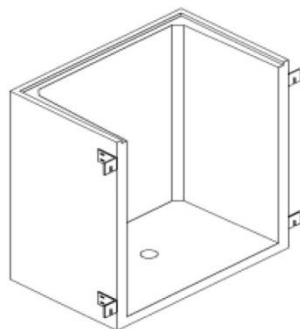

Bocche da lupo 240/80-125, senza scalatura, incl materiale di montaggio

➔ Bocche da lupo 240/80 senza fondo

articolo	largh.	altezza	dist. muro	spessore	peso
	240cm	100cm	60-125cm	12cm	
	240cm	50-200cm	60-125cm	12cm	
	240cm	50-200cm	60-125cm	12cm	
	240cm	50-200cm	60-125cm	12cm	

➔ Bocche da lupo 240/80 con fondo

articolo	largh.	altezza	dist. muro	spessore	peso
	240cm	100cm	60-125cm	12cm	

➔ Griglia zincata con e senza telaio MS 9/31

➔ Griglia zincata

articolo	lung.	largh.	altezza	carico
	250cm	66-131cm	2,5cm	pedonabile
	250cm	66-131cm	4cm	C 250
	250cm	66-131cm	7cm	D 400