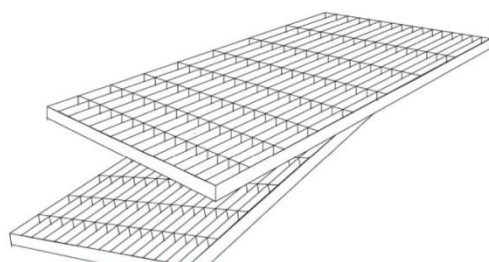

Bocche da lupo 240/80-125, senza scalatura, incl materiale di montaggio

➔ Bocche da lupo 240/80 senza fondo

articolo	largh.	altezza	dist. muro	spessore	peso
	240cm	100cm	60-125cm	12cm	
	240cm	50-200cm	60-125cm	12cm	
	240cm	50-200cm	60-125cm	12cm	
	240cm	50-200cm	60-125cm	12cm	

➔ Bocche da lupo 240/80 con fondo

articolo	largh.	altezza	dist. muro	spessore	peso
	240cm	100cm	60-125cm	12cm	

➔ Griglia zincata con e senza telaio MS 9/31

➔ Griglia zincata

articolo	lung.	largh.	altezza	carico
	250cm	66-131cm	2,5cm	pedonabile
	250cm	66-131cm	4cm	C 250
	250cm	66-131cm	7cm	D 400