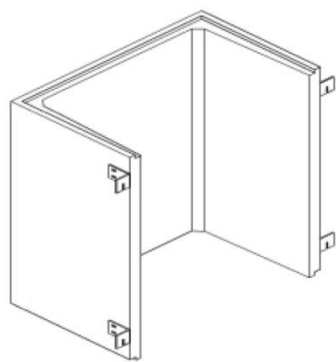

Bocche da lupo 240/80-125, senza scalatura, incl materiale di montaggio

➔ Bocche da lupo 240/80 senza fondo

articolo	largh.	altezza	dist. muro	spessore	peso
	240cm	100cm	60-125cm	12cm	
	240cm	50-200cm	60-125cm	12cm	
	240cm	50-200cm	60-125cm	12cm	
	240cm	50-200cm	60-125cm	12cm	

➔ Bocche da lupo 240/80 con fondo

articolo	largh.	altezza	dist. muro	spessore	peso
	240cm	100cm	60-125cm	12cm	

➔ Griglia zincata con e senza telaio MS 9/31

➔ Griglia zincata

articolo	lung.	largh.	altezza	carico
	250cm	66-131cm	2,5cm	pedonabile
	250cm	66-131cm	4cm	C 250
	250cm	66-131cm	7cm	D 400