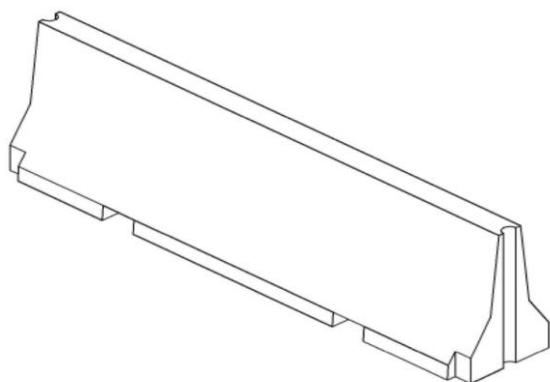

## Barriere in CLS

### ➔ BARRIERE CLS "NEW JERSEY"

articolo    lungh.    largh.    altezza    peso

506015    400cm    61cm    100cm    2520kg

### ➔ BARRIERE CLS "NEW JERSEY"

articolo    lungh.    largh.    altezza    peso

506025    300cm    46cm    100cm    1720kg

### ➔ BARRIERE CLS "NEW JERSEY", INIZIO/FINE

articolo    lungh.    largh.    altezza    peso

300cm    46cm    100cm    1560kg