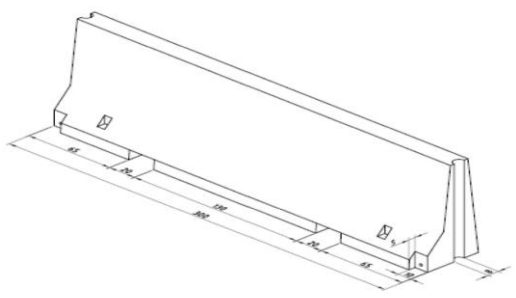

### ➔ BARRIERE CLS "NEW JERSEY"

articolo    lungh.    largh.    altezza    peso

506015    400cm    61cm    100cm    2520kg

### ➔ BARRIERE CLS "NEW JERSEY"

articolo    lungh.    largh.    altezza    peso

506025    300cm    46cm    100cm    1720kg

### ➔ BARRIERE CLS "NEW JERSEY", INIZIO/FINE

articolo    lungh.    largh.    altezza    peso

300cm    46cm    100cm    1560kg