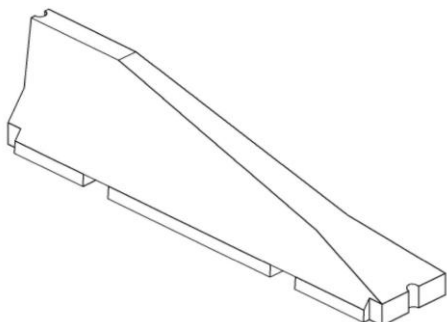

### ➔ BARRIERE CLS "NEW JERSEY"

articolo    lungh.    largh.    altezza    peso

506015    400cm    61cm    100cm    2520kg

### ➔ BARRIERE CLS "NEW JERSEY"

articolo    lungh.    largh.    altezza    peso

506025    300cm    46cm    100cm    1720kg

### ➔ BARRIERE CLS "NEW JERSEY", INIZIO/FINE

articolo    lungh.    largh.    altezza    peso

300cm    46cm    100cm    1560kg